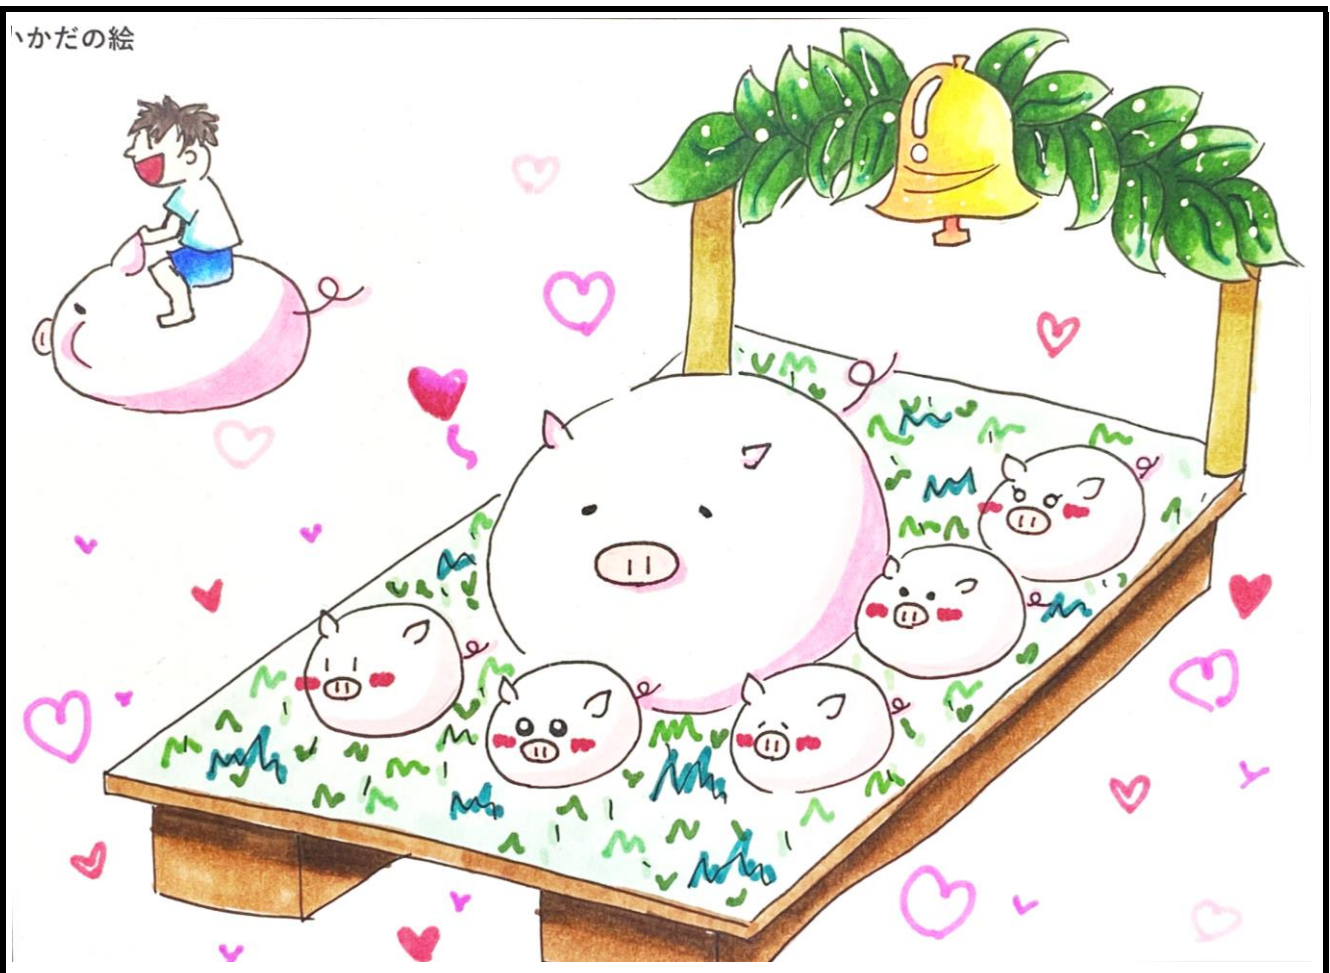

# いかだデザインコンテスト

すてきないかだの絵を大ぼしゅう！ゆうしゅうな絵は、本物のいかだにして、川くだりをします！ユーチューブでもその様子を流します！しょうじょうやししょうひんも、たくさん用意しています！たくさん、おうぼしてください！

名前〔 小蓋 桃子 〕 学校〔 伊香田 小学校 〕 学年〔 2 年 〕

住所〔 〕 TEL〔 〕

保護者名〔 〕 メール〔 〕

〔 いかだの名前 **ほんわか フーフー** 号 〕

## アピールポイント

かわいいぶたさんといっしょにいかだにのりたいなあとおもって、かきました。  
ぶたさんは大きいのが1ひきと小さい子どもが8ひき（見えないところにもいる）です。  
ぶにゆぶにゆしてのりごちがいです。  
ベルをつけたところがくふうしたところです。

いかだの絵

※レンタルいかだの上へのせられるようにかいてください。

おうぼの仕方はぼしゅうのチラシかホームページ  
を見てください。ホームページには見本があるよ。