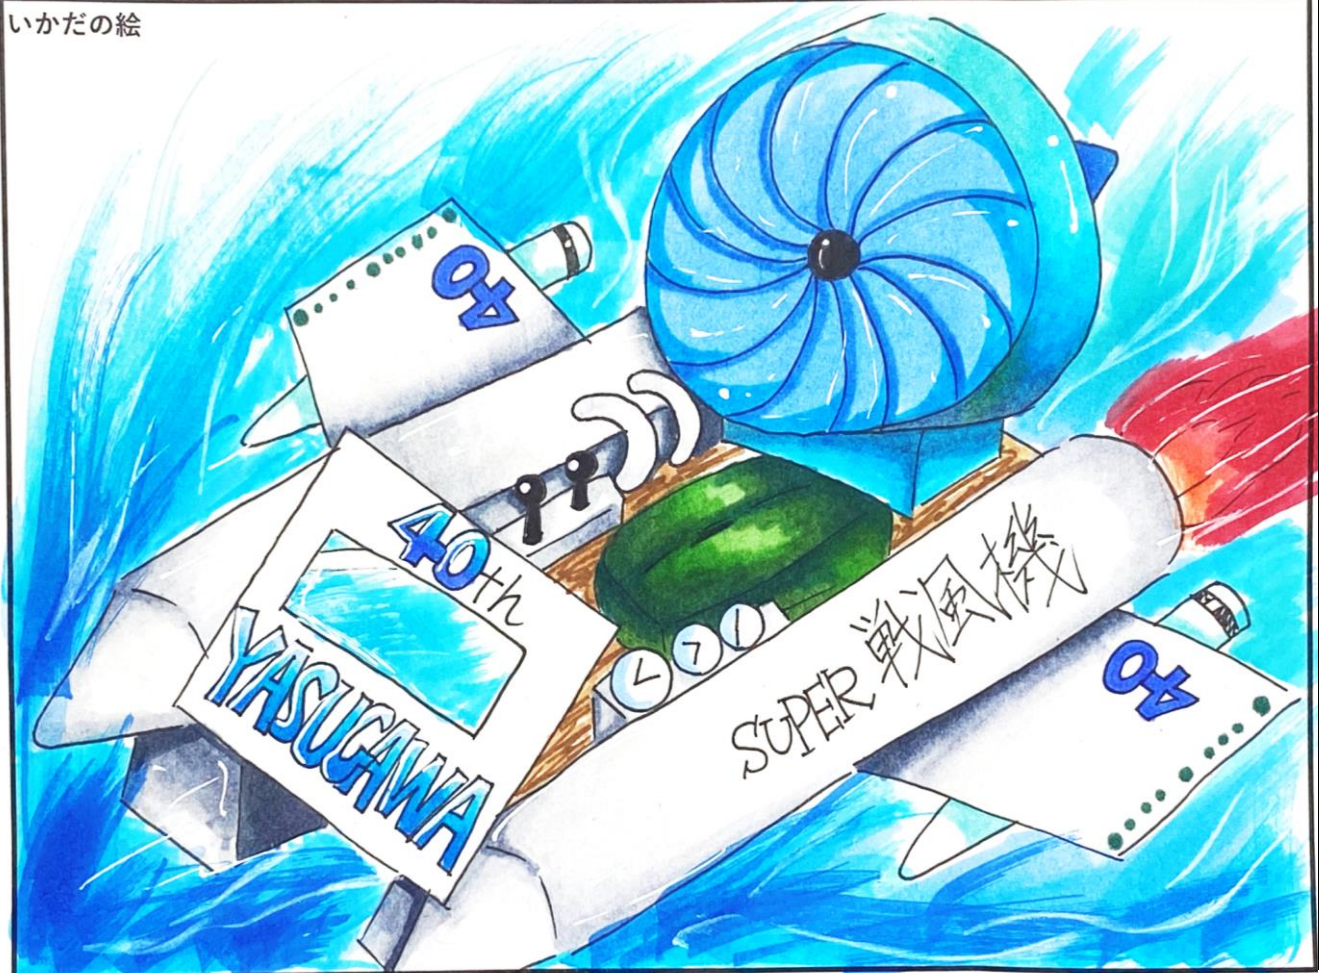

いかだデザインコンテスト

すてきないかだの絵を大ぼしゅう！ゆうしゅうな絵は、本物のいかだにして、川くだりをします！ユーチューブでもその様子を流します！しょうじょうやししょうひんも、たくさん用意しています！たくさん、おうぼしてください！

名前〔 速杉 飛助 〕 学校〔 冒険山 小学校 〕 学年〔 5 年 〕

住所〔 〕 TEL〔 〕

保護者名〔 〕 メール〔 〕

〔 いかだの名前 **SUPER 戦風機** 号 〕

アピールポイント

戦闘機とせん風機の名前を合体させました。
 後ろには大きなせん風機がついていて、横のロケットからは火をふきます。
 超スピードで野洲川をぐんぐん進むジェットエンジンです。
 乗り心地が良いようにふかふかのクッションをつけました。
 コックピットの周りにはレバーやメーターをつけました。
 つばさについたミサイルでショッカーをやっつけます

いかだの絵

※レンタルいかだの上へのせられるようにかいてください。