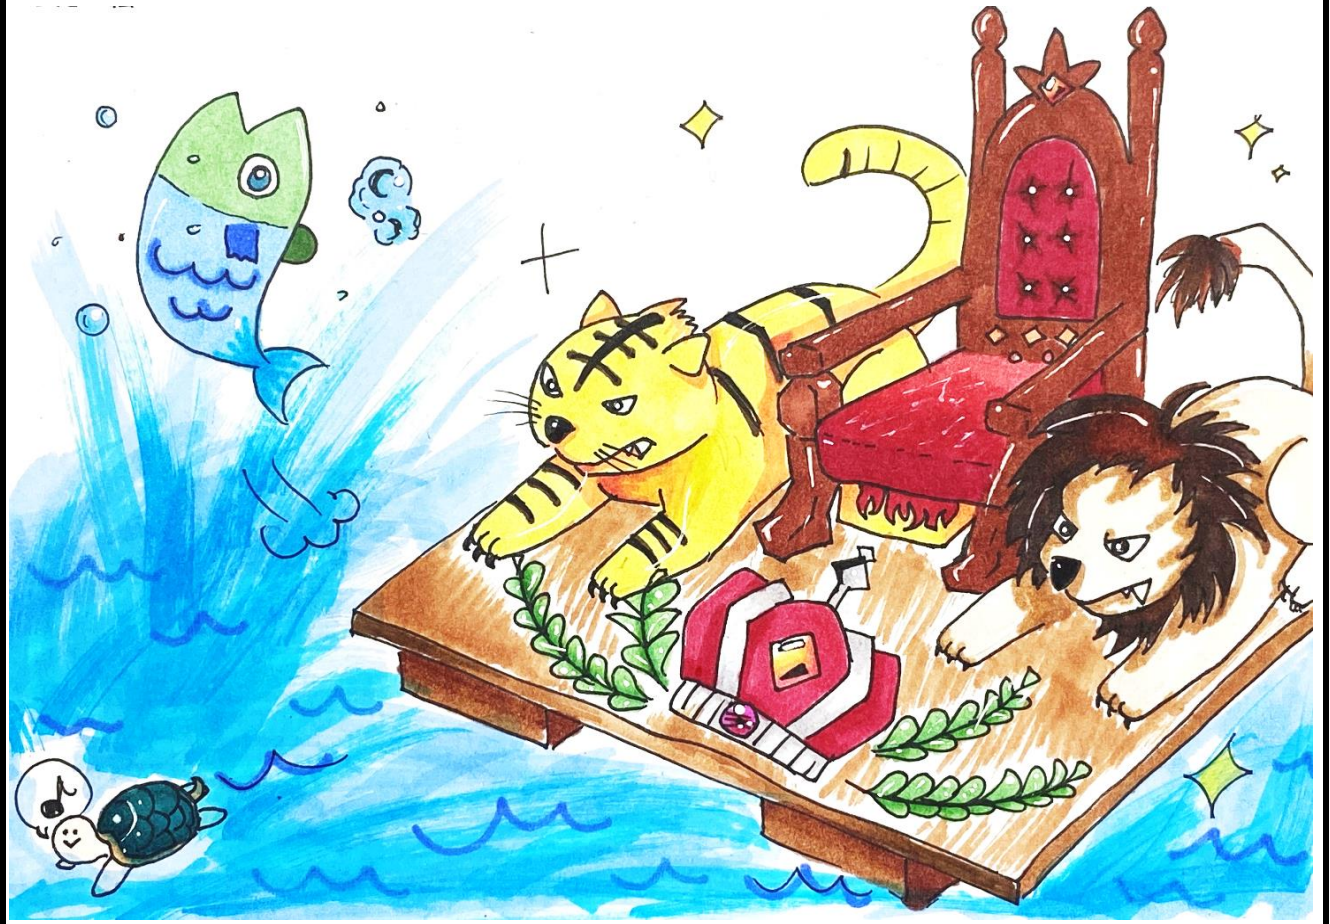

いかだデザインコンテスト

すてきないかだの絵を大ぼしゅう！ゆうしゅうな絵は、本物のいかだにして、川くだりをします！ユーチューブでもその様子を流します！しょうじょうやししょうひんも、たくさん用意しています！たくさん、おうぼしてください！

名前〔 野洲川 王太 〕 学校〔 野洲川 中学校 〕 学年〔 1 年 〕

住所〔 〕 TEL〔 〕

保護者名〔 〕 メール〔 〕

〔 いかだの名前 **ゴージャス 王様の旅** 号 〕

アピールポイント

野洲川を王様の旅の様にゆったりと下りたいので、この名前にしました。
ごうかなイスの横には、ライオンとトラをしがえています。
ゆかには王家のもんしょうを大きく描いています。
全体的にキラキラする材料をたくさん使って光をあびたときに輝くようにします。
ゆかはふかふかのじゅうたんで寝転がっても気持ちよいです。

いかだの絵

※レンタルいかだの上へのせられるようにかいてください。

おうぼの仕方はぼしゅうのチラシかホームページ
を見てください。ホームページには見本があるよ。