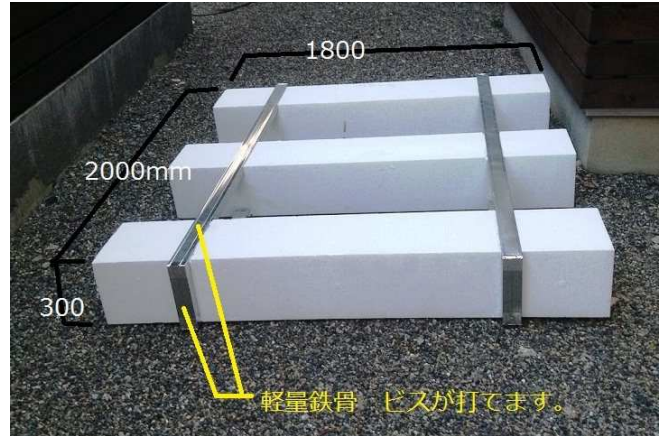

レンタルいかだについて

☆実行委員会では、レンタル用いかだを用意しています。発泡スチロール部分に細い棒や竹ひごをさすことや、軽量鉄骨部分にビスを打つことが可能です。

☆50艇限定です。(先着順)

☆1チーム1艇のみの貸し出しです！

☆艇の連結は、安全面から禁止します！

【覚え書き】 受け取り日・場所 (大会1日目：6月29日 新庄大橋の下)
 (月 日 時 北公民館)

きりとりせん

レンタルいかだ 申込書